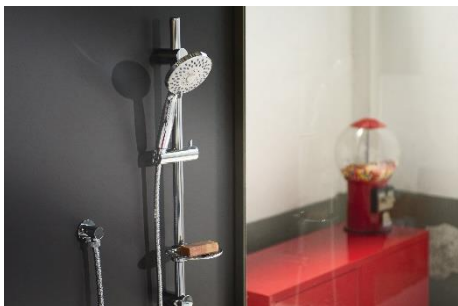

**La doccia ...“A portata di bambino”**  
**Design: Centro Stile Damast**

Fare la doccia non è mai stato così facile, pratico e divertente. **Damast** ha pensato proprio a tutti: per il bagno dei più piccoli, ma anche come complemento in quello di servizio o padronale, l’asta saliscendi con scorrevole e doccia in ABS è la soluzione perfetta perché **“a portata di bambino”**.

L’asta consente il movimento dello **scorrevole** di oltre mezzo metro (674 mm), per adattare la doccetta a tutte le altezze e presenta un supporto snodabile proprio per direzionare il getto d’acqua e facilitare la presa, soprattutto da parte dei bambini. Pratica e funzionale, la **doccia a mano** è anch’essa in ABS come lo scorrevole: un materiale molto leggero – a differenza dell’ottone – e per questo facilmente maneggiabile sia dai più piccoli, che in questo modo non rischiano di farsi male, sia dai più grandicelli che possono sentirsi autonomi ed indipendenti anche nel momento della doccia.

R.E.A.

Nr. 195101

**Descrizione**

Pratico, sicuro e ideale anche per i più piccoli, il saliscendi in acciaio inossidabile è dotato di scorrevole e doccia in ABS. L'asta consente il movimento dello scorrevole di oltre mezzo metro per adattare la doccetta a tutte le altezze e presenta un supporto snodabile per direzionare il getto d'acqua e facilitare la presa, anche da parte dei più piccoli.

**Finiture disponibili:** cromata

**Prezzo al pubblico:** a partire da Euro 69,00 IVA compresa il kit in fotografia, soluzione cromata

**Descrizione**

Asta in acciaio inossidabile diametro 25 mm, regolabile con un interasse massimo di 674 mm, per consentire allo scorrevole con doccia in ABS di raggiungere ogni altezza. Completa il set il pratico portasapone in ABS cromato, anch'esso regolabile