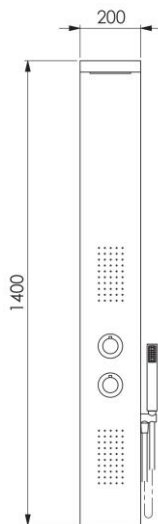

EOS

Design: Centro Stile Damast

*Disegno tecnico pannello doccia
EOS – vista frontale*