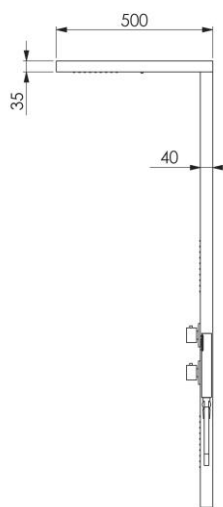

*Disegno tecnico pannello doccia
EOS – vista laterale*

VARIETÀ' DI GETTI

Soffioni laterali e superiori regolari a pioggia;
in punta getto a cascata

ANTICALCARE

La tecnologia Easy Clean permette di
rimuovere rapidamente i residui e i depositi di
calcio presenti nell'acqua dalle docce e dai
soffioni grazie agli ugelli flessibili in silicone
con un semplice strofinio del dito.

SCHEDA TECNICA E 3D

Download www.damast.it

Testo e immagini libere da diritti,
è gradita segnalazione o copia della pubblicazione