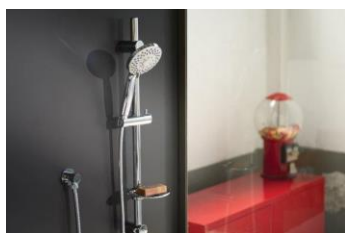

Lo fa attraverso i **maniglioni**, che possono fungere sia da robusto ausilio e **sostegno**, sia da **saliscendi** abbinati alla doccia a mano (tre le altre, anche quelle in ABS leggero, pratiche e maneggevoli) per adulti, anziani, persone con difficoltà motorie ed anche per bambini, che in questo modo sotto la doccia possono comodamente lavarsi, adattando l’altezza del getto d’acqua in tutta sicurezza ed autonomia.

Nome
Diavoletto

Descrizione

Appendino in ABS cromato (Ø 22/24/25) per asta saliscendi o colonna doccia.

Nome
Portasapone P107 C

Descrizione

Portasapone in ABS cromato con riduzione griglia.

Nome
Simi con mensola e supporto