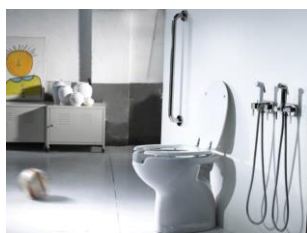

Lo fa con un’offerta di **sedute** comode e pratiche, che Damast propone per l’installazione nella sala da bagno all’interno del box doccia. Scegliere di rimanere comodamente seduti sotto il getto benefico dell’acqua, è infatti un privilegio non più legato solo all’età ed alla prestantza fisica, ma un vero e proprio rituale di benessere.

Lo fa attraverso i **maniglioni**, che possono fungere sia da robusto ausilio e **sostegno**, sia da **saliscendi** abbinati alla doccia a mano (tre le altre, anche quelle in ABS leggero, pratiche e maneggevoli) per adulti, anziani, persone con difficoltà motorie ed anche per bambini, che in questo modo sotto la doccia possono comodamente lavarsi, adattando l’altezza del getto d’acqua in tutta sicurezza ed autonomia.

Nome
Loto

Descrizione
Seduta comfort per doccia, pieghevole in ABS con struttura in alluminio, resistente all'acqua, portata max 150 kg.

MANIGLIONI

Nome
Maniglione 80 Link

Descrizione
Set saliscendi doccia composto da maniglione 800 mm in acciaio inossidabile AISI 304 cromato (Ø 32 mm), doccia Link monogetto in ABS cromato con anticalcare e flessibile 150 cm doppia aggiratura. Fissaggio a tre viti per ogni laterale.