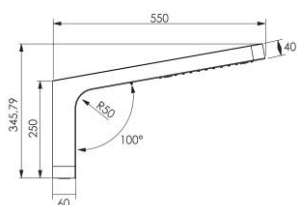

La struttura di **TESEO** è in **acciaio inossidabile**, in **finitura cromata a specchio** ed ha dimensioni importanti: **555 mm di lunghezza** per **300 mm di altezza** e **40 mm di spessore**. Il soffione è dotato di **140 fori** protetti da **ugelli flessibili in silicone** fornito di dispositivo Easy Clean, per garantire una facile rimozione dei depositi calcarei.

Design: Centro Stile Damast

Soffione a muro TESEO

*Soffione a muro TESEO
Immagine scontornata*

Nome
TESEO

Design
Centro Stile Damast

Descrizione
Soffione a muro in inox cromato 555x300x40mm 3 getti selezionabili con selettore a bottone, 140 fori, anticalcare

Dimensioni soffione
Lunghezza 555 mm x altezza 300 x spessore 40 mm

Pressione
2,5 bar

Finiture disponibili
Acciaio inossidabile cromato

Prezzo al pubblico
Euro 790,00 + IVA

TESEO

Design: Centro Stile Damast

*Disegno tecnico soffione a muro
TESEO – vista frontale*

*Disegno tecnico soffione a muro
TESEO – vista laterale*

*Disegno tecnico soffione a muro
TESEO – particolare soffione*

VARIETÀ DI GETTI

Soffione con getto regolare a pioggia; getto a cascata e getto con nebulizzazione