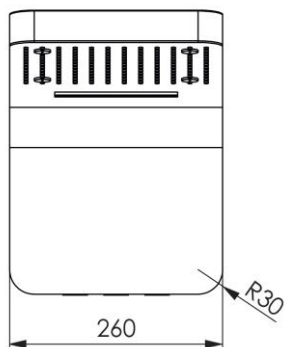

La struttura di **TESEO** è in **acciaio inossidabile**, in **finitura cromata a specchio** ed ha dimensioni importanti: **555 mm di lunghezza** per **300 mm di altezza** e **40 mm di spessore**. Il soffione è dotato di **140 fori** protetti da **ugelli flessibili in silicone** fornito di dispositivo Easy Clean, per garantire una facile rimozione dei depositi calcarei.

Design: Centro Stile Damast

Soffione a muro TESEO

*Soffione a muro TESEO
Immagine scontornata*

Nome
TESEO

Design
Centro Stile Damast

Descrizione
Soffione a muro in inox cromato 555x300x40mm 3 getti selezionabili con selettore a bottone, 140 fori, anticalcare

Dimensioni soffione
Lunghezza 555 mm x altezza 300 x spessore 40 mm

Pressione
2,5 bar

Finiture disponibili
Acciaio inossidabile cromato

Prezzo al pubblico
Euro 790,00 + IVA

TESEO

Design: Centro Stile Damast

*Disegno tecnico soffione a muro
TESEO – vista frontale*

*Disegno tecnico soffione a muro
TESEO – vista laterale*

*Disegno tecnico soffione a muro
TESEO – particolare soffione*

VARIETÀ DI GETTI

Soffione con getto regolare a pioggia; getto a cascata e getto con nebulizzazione