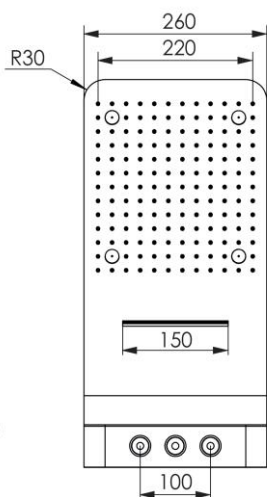

*Disegno tecnico soffione a muro
TESEO – vista laterale*

*Disegno tecnico soffione a muro
TESEO – particolare soffione*

VARIETÀ DI GETTI

Soffione con getto regolare a pioggia; getto a cascata e getto con nebulizzazione

ANTICALCARE

La tecnologia Easy Clean permette di rimuovere rapidamente i residui e i depositi di calcare presenti nell'acqua dalle docce e dai soffioni grazie agli ugelli flessibili in silicone con un semplice strofinio del dito.

SCHEDA TECNICA E 3D

Download www.damast.it