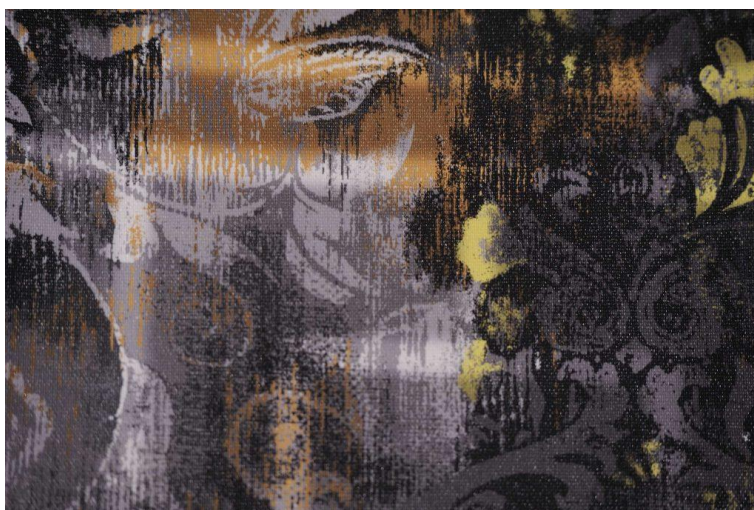

Cliente
Testata
Tipologia
Data
Pagina

AGENA Carte e Tessuti per l'Alta Decorazione d'Interni
SOCIALDESIGNMAGAZINE.COM
SITO INTERNET
14 AGOSTO 2018
NEWS_2

**SOCIAL
DESIGN
MAGAZINE.COM**

UFFICIO STAMPA: Engarda Giordani Comunicazione, tel: 0322 912380, fax: 0322 920104, press@engardagiordani.com