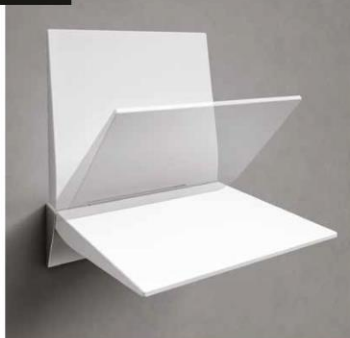

knoll-int.com

STONE FOREST

PEDESTAL

Sofisticato arredo per il bagno, composto da supporti in basalto naturale: ogni elemento presenta superfici lavorate a mano con contrasti tra parti lucide e parti naturali. In abbinamento lavabi e accessori in ottone spazzolato o nickel satinato.

scelti per voi...

FRANZVIEGENER

EDGE CROSS
Moderno miscelatore dai volumi
sottili e definiti, elegante ed
essenziale, disponibile in abbinamento a manopole di varie forme
e con finiture cromate, lucidate
o spazzolate color nickel,
oro o oro rosa.
franzviegenger.us/en/

OSCARMASCHERA

CABALLITO BLANCO
design Nestor Perkal e Nathalie
du Pasquier. Seduta con struttura
in rete di acciaio bianca verniciata
a polveri epossidiche ad alta
temperatura, rivestita da un
sedile in vero cuoio italiano con
disegno stampato in serigrafia,
disponibile in quattro dimensioni,
ciascuna con un diverso disegno.
oscarmaschera.com

PROVEX

SERIE 500
design Studio Talocci Design.
Sedile ribaltabile per doccia
realizzato in alluminio e ABS
di alta qualità: in grado di
assicurare una portata
eccellente, è dotato del pratico
"meccanismo soft-close" che
permette apertura e chiusura
rallentate e, quando chiuso,
garantisce il massimo spazio
all'interno del box doccia.
provex.eu